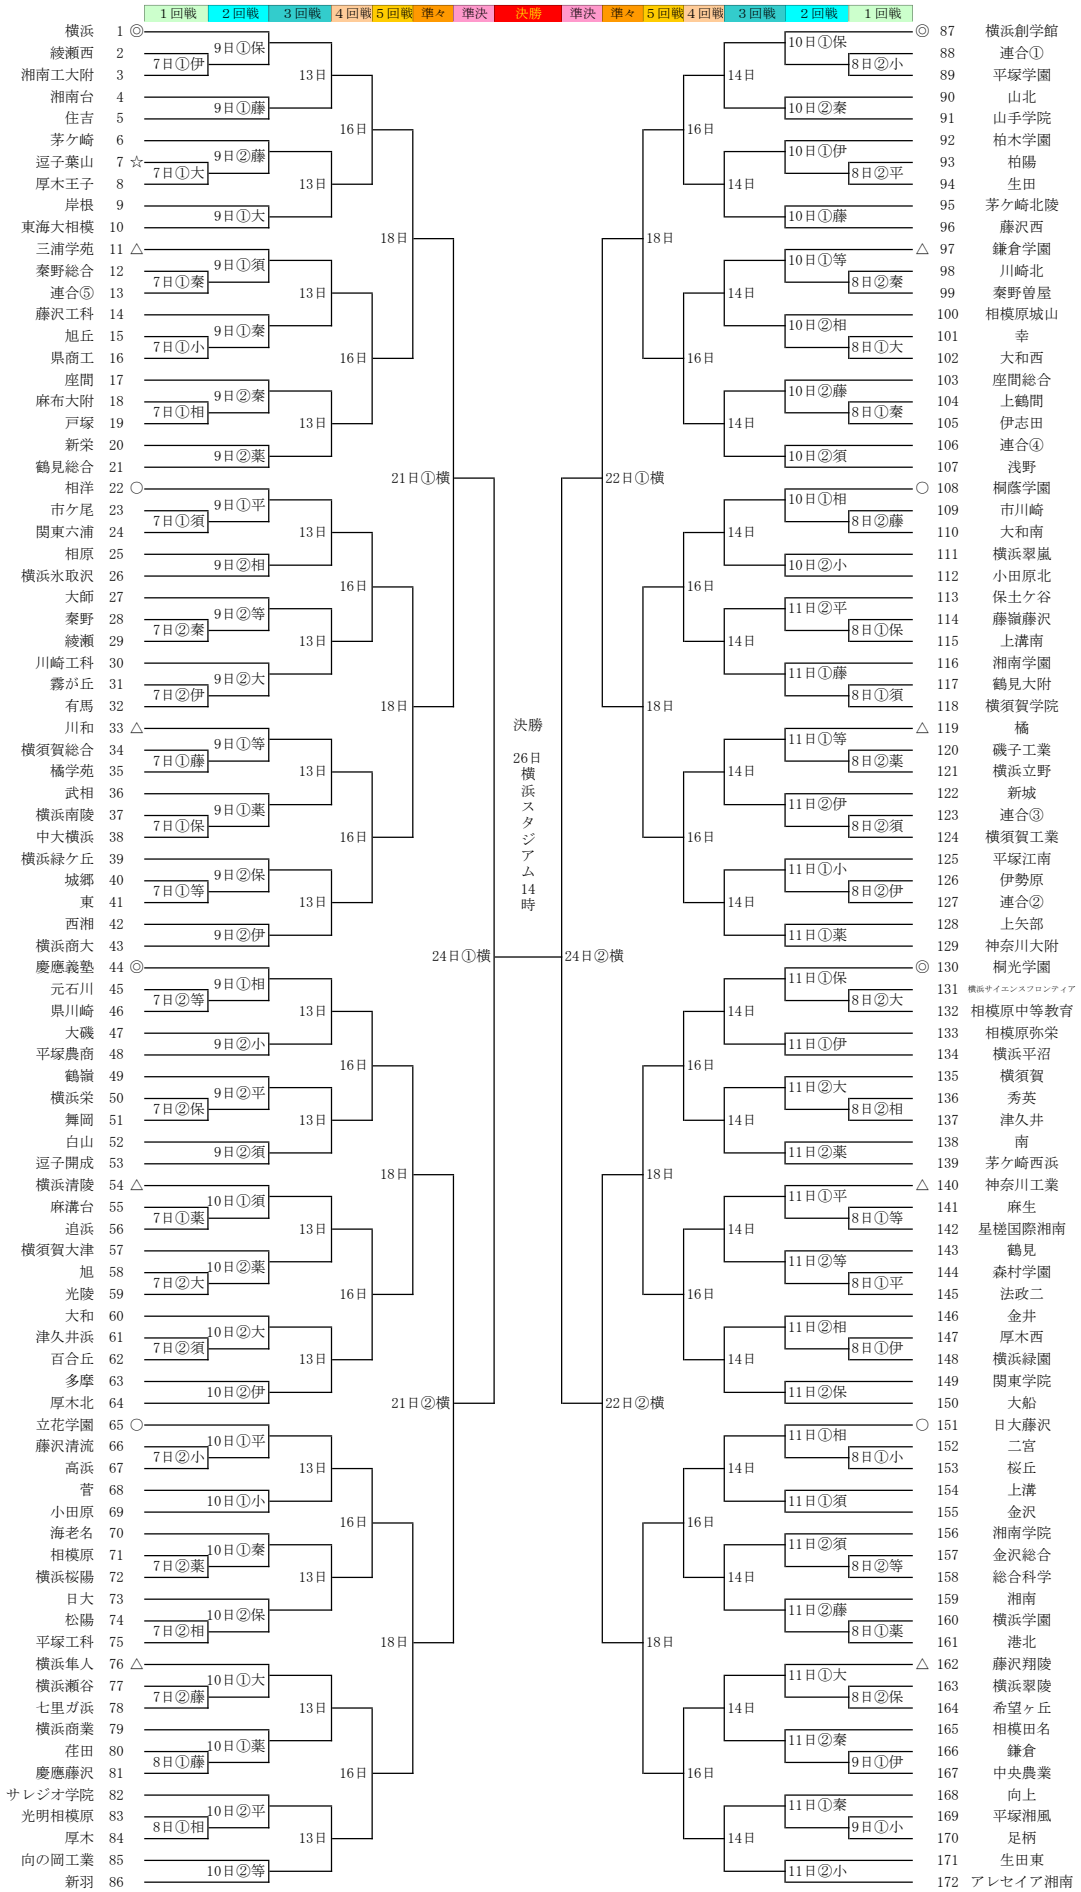

第108回 全国高等学校野球選手権 神奈川大会

2試合のとき 9時 ◎ 第1シード校 (横浜) (横浜創学園) 連合①: 高津・横浜旭陵
第1試合 11時30分 ○ 第2シード校 (慶應義塾) (桐蔭学園) 連合②: 青葉総合・金沢谷・永谷・横浜明朋・三浦初声・海洋科学
第2試合 (立花学園) (相洋) 連合③: 寒川・藤沢総合・深沢・厚木清南

3試合のとき 9時 △ 第3シード校 (鎌倉学園) (藤沢翔陵) 連合④: 大和東・相模向陽館
第1試合 11時30分 ☆ 選手宣誓 (三浦学苑) (横浜清陵) 連合⑤: 橋本・神奈川総合産業
第2試合 14時 (横浜集人) (神奈川工業) (川和)
第3試合

決勝戦 14時

横=横浜スタジアム 保=サテライト保土ヶ谷球場 平=パティンゴパレス相石スタジアムひらつかい 大=大和スタジアム 相=相模原キョウバースポーツパーク 須=横須賀スタジアム
藤=藤沢八幡球場 等=等々力球場 秦=中栄信金スタジアム秦野 小=小田原球場 伊=いせはらキャンパス・スタジアム 葉=俣野公園・横浜葉大スタジアム